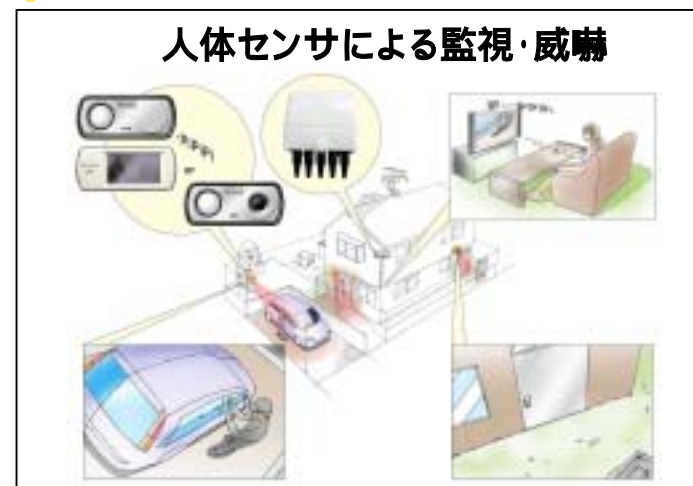

カメラが作動したことを茶の間にいる在宅者に伝える受信機(オプション)や、携帯電話への画像転送も可能です(開発中)。

2. モニタリングシステムの特長(施工業者様の立場からの嬉しさ)

システムへの電源はアンテナ線に流れる電源を使用しますので、新たに電源を増設する必要がありません(設置台数や、カメラ仕様によっては別途電源必要)。

既存アンテナ配線を利用するので、**新たな配線が不要です**(カメラ配線は必要)。

後付けも可能です(既存住宅への展開可能)。

一般家電の成長(IT化)に左右されません

地上波デジタル対応テレビ(アナログ受信),CATV受信システムでも問題なし。

3. 使用想定シーン別 システム構成例

カメラ1台を設置し、常時モニタリングしたい場合

注1) 専用電源1台で、親水膜・ヒータ付きCCDカメラ1台を作動可能です。

注2) カメラ画像の切替はTVリモコンを使って、ユーザー様ご自身で切り替えて頂きます。

注3) マルチ画面对応TVであれば、設置したカメラの画像を常にモニタリングすることが可能です。

注4) カメラ専用ハーネスは10, 20mの長さを品揃えしております。

複数台のセンサ付きCMOSカメラを設置し、監視・威嚇をしたい場合

注1) 専用電源1台で、センサ付きCMOSカメラ2台まで動作可能です。3台目以上は専用ACアダプタが必ず必要です。

注2) センサが物体を検知するたびに、内蔵ブザーから威嚇音を発します。