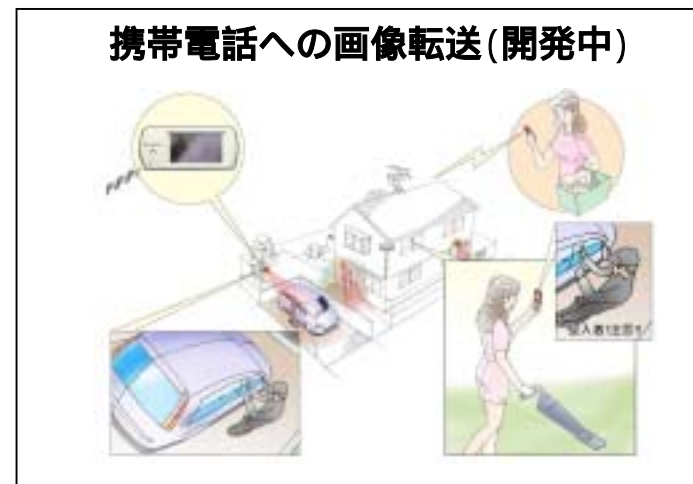

家庭用テレビ配線網を使った モニタリングシステムの発売について

2005.8.23

 **村上開明堂**

1. モニタリングシステムの特長

モニタリングシステムは既存TVアンテナ線を活用した、
カメラ画像 音声によるモニタリングシステムです。

2. モニタリングシステムの特長(お客様の立場からの嬉しさ)

TVアンテナを活用しているので...

比較的安価に住宅の周囲(勝手口、門、ガレージ、庭、犬小屋など)の状態が確認できます(関連部品は価格・品質が成熟していますので安価で多様なシステムを構築可能)。無線式ではなく有線なので**電波傍受の心配がなく、セキュリティー性が高く安心**です。(鉄骨住宅では無線式は設置できませんが、本システムはどんな構造でも設置可能)
専用モニターは一切不要で、**TVがある部屋ならどこでも画像を確認**できます。またマルチ画面对応TVなら、**TVを見ながら外の状態を常時監視することも可能**です。操作はTVリモコンによるチャンネル切替のみで、**お年寄りにも簡単に操作**できます。
月々のランニングコストは電気代だけで、通信費、基本契約料金などは一切不要です。CATV受信システム、地上波デジタル対応テレビ(アナログ受信)にも対応しています。市販録画機器の活用で、**通常TV番組を録画する感覚(操作)でカメラ画像・音声を録画出来ます**。録画機の機種により異なりますが、録画開始まで多少の時間が掛かります。

カメラが作動したことを茶の間にいる在宅者に伝える受信機(オプション)や、携帯電話への画像転送も可能です(開発中)。

2. モニタリングシステムの特長(施工業者様の立場からの嬉しさ)

システムへの電源はアンテナ線に流れる電源を使用しますので、新たに電源を増設する必要がありません(設置台数や、カメラ仕様によっては別途電源必要)。

既存アンテナ配線を利用するので、**新たな配線が不要です**(カメラ配線は必要)。

後付けも可能です(既存住宅への展開可能)。

一般家電の成長(IT化)に左右されません

地上波デジタル対応テレビ(アナログ受信),CATV受信システムでも問題なし。

3. 使用想定シーン別 システム構成例

カメラ1台を設置し、常時モニタリングしたい場合

注1) 専用電源1台で、親水膜・ヒータ付きCCDカメラ1台を作動可能です。

注2) カメラ画像の切替はTVリモコンを使って、ユーザー様ご自身で切り替えて頂きます。

注3) マルチ画面对応TVであれば、設置したカメラの画像を常にモニタリングすることが可能です。

注4) カメラ専用ハーネスは10, 20mの長さを品揃えしております。

複数台のセンサ付きCMOSカメラを設置し、監視・威嚇をしたい場合

注1) 専用電源1台で、センサ付きCMOSカメラ2台まで動作可能です。3台目以上は専用ACアダプタが必ず必要です。

注2) センサが物体を検知するたびに、内蔵ブザーから威嚇音を発します。