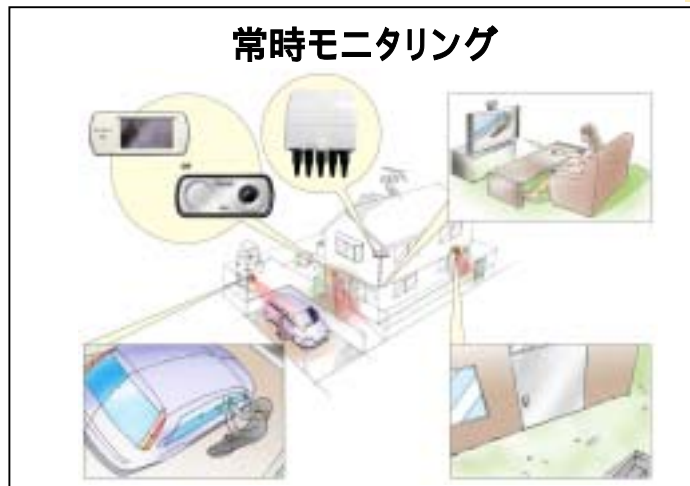

カメラが作動したことを茶の間にいる在宅者に伝える受信機(オプション)や、携帯電話への画像転送も可能です(開発中)。

2. モニタリングシステムの特長(施工業者様の立場からの嬉しさ)

システムへの電源はアンテナ線に流れる電源を使用しますので、新たに電源を増設する必要がありません(設置台数や、カメラ仕様によっては別途電源必要)。

既存アンテナ配線を利用するので、**新たな配線が不要です**(カメラ配線は必要)。

後付けも可能です(既存住宅への展開可能)。

一般家電の成長(IT化)に左右されません

地上波デジタル対応テレビ(アナログ受信),CATV受信システムでも問題なし。

3. 使用想定シーン別 システム構成例

カメラ1台を設置し、常時モニタリングしたい場合

注1) 専用電源1台で、親水膜・ヒータ付きCCDカメラ1台を作動可能です。

注2) カメラ画像の切替はTVリモコンを使って、ユーザー様ご自身で切り替えて頂きます。