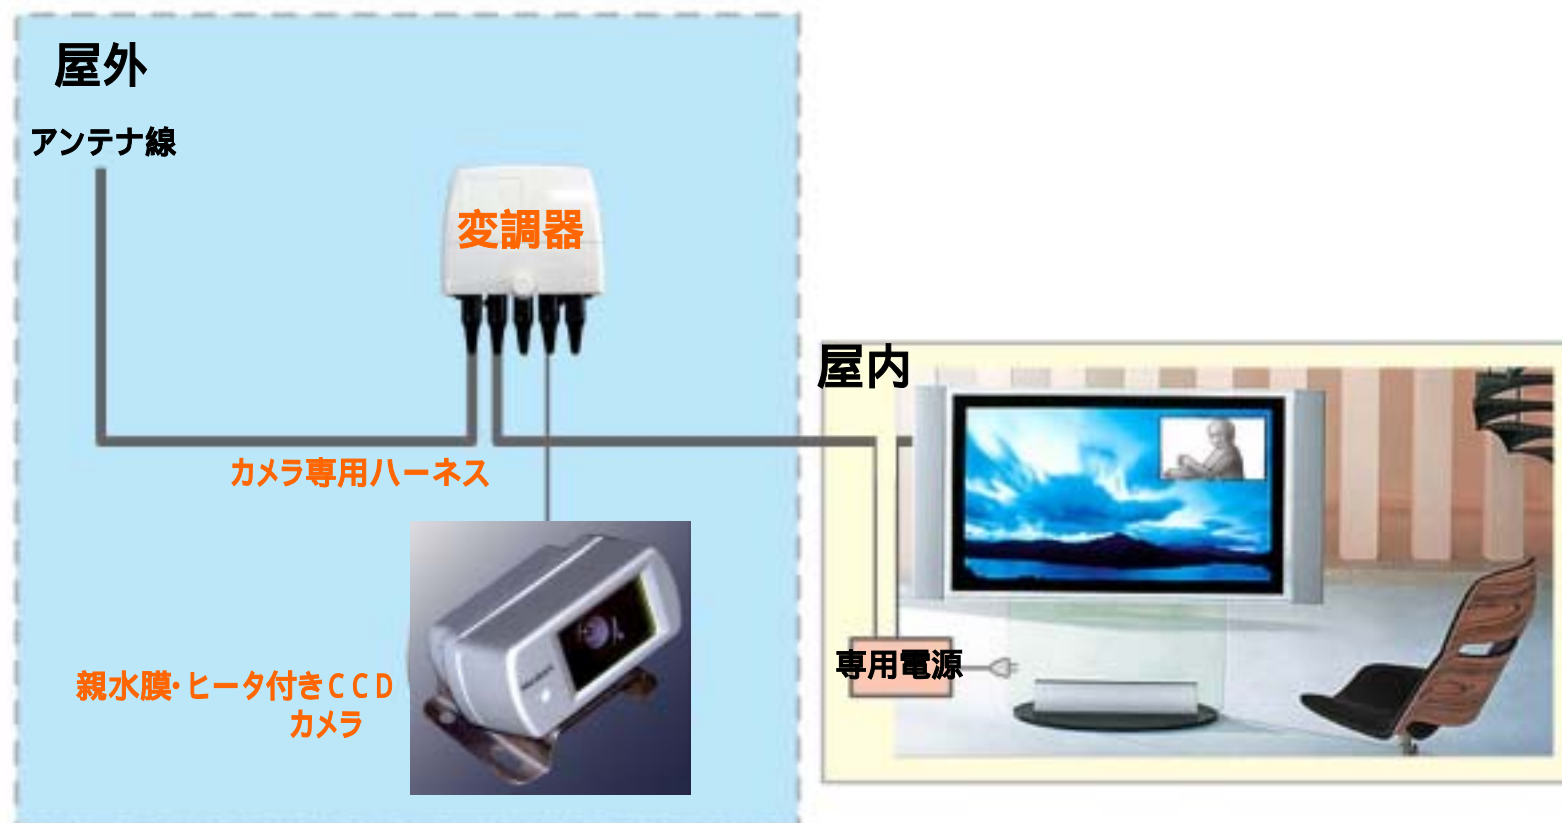

カメラが作動したことを茶の間にいる在宅者に伝える受信機(オプション)や、携帯電話への画像転送も可能です(開発中)。

2. モニタリングシステムの特長(施工業者様の立場からの嬉しさ)

システムへの電源はアンテナ線に流れる電源を使用しますので、新たに電源を増設する必要がありません(設置台数や、カメラ仕様によっては別途電源必要)。

既存アンテナ配線を利用するので、**新たな配線が不要です**(カメラ配線は必要)。

後付けも可能です(既存住宅への展開可能)。

一般家電の成長(IT化)に左右されません

地上波デジタル対応テレビ(アナログ受信),CATV受信システムでも問題なし。

3. 使用想定シーン別 システム構成例

カメラ1台を設置し、常時モニタリングしたい場合

注1) 専用電源1台で、親水膜・ヒータ付きCCDカメラ1台を作動可能です。

注2) カメラ画像の切替はTVリモコンを使って、ユーザー様ご自身で切り替えて頂きます。

注3) マルチ画面对応TVであれば、設置したカメラの画像を常にモニタリングすることが可能です。

注4) カメラ専用ハーネスは10, 20mの長さを品揃えしております。

複数台のセンサ付きCMOSカメラを設置し、監視・威嚇をしたい場合

注1) 専用電源1台で、センサ付きCMOSカメラ2台まで動作可能です。3台目以上は専用ACアダプタが必ず必要です。

注2) センサが物体を検知するたびに、内蔵ブザーから威嚇音を発します。