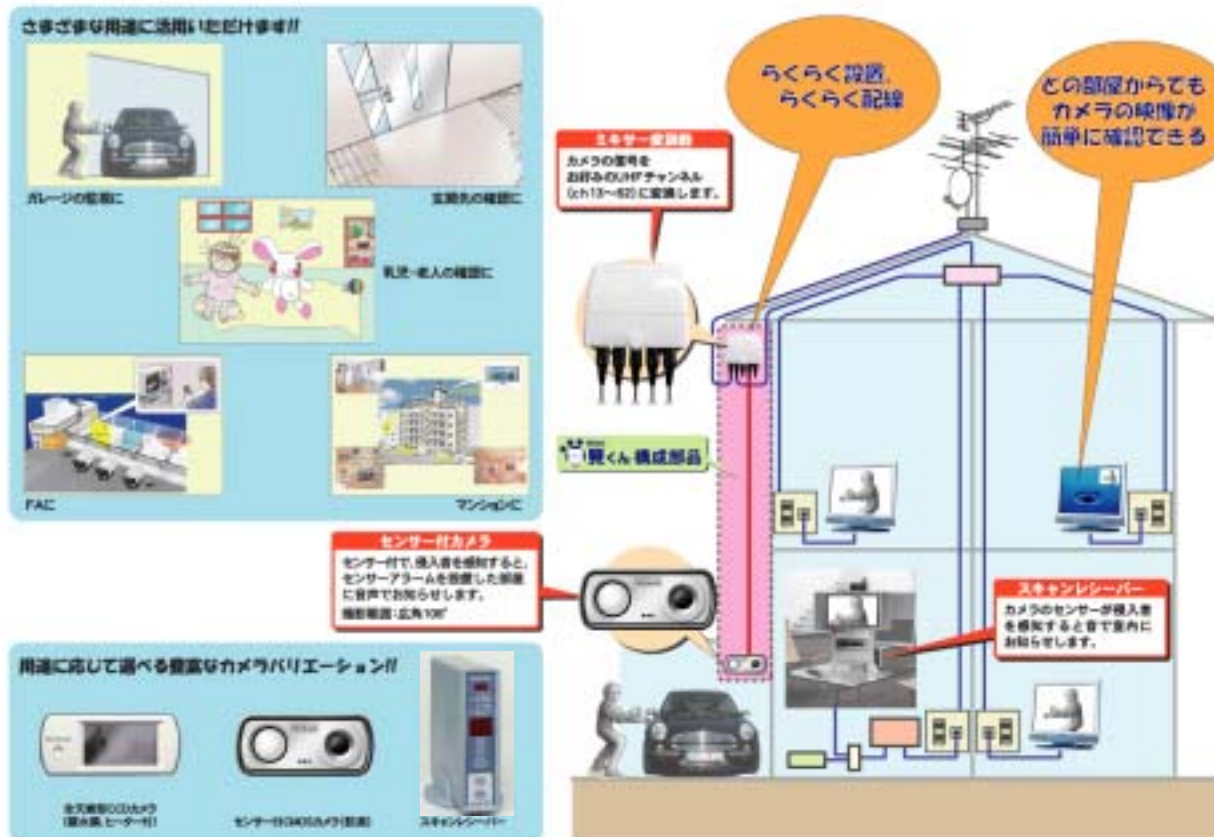

家庭用テレビ配線網を使った モニタリングシステムの発売について

2005.8.23

 **村上開明堂**

1. モニタリングシステムの特長

モニタリングシステムは既存TVアンテナ線を活用した、
カメラ画像 音声によるモニタリングシステムです。

2. モニタリングシステムの特長(お客様の立場からの嬉しさ)

TVアンテナを活用しているので...

比較的安価に住宅の周囲(勝手口、門、ガレージ、庭、犬小屋など)の状態が確認できます(関連部品は価格・品質が成熟していますので安価で多様なシステムを構築可能)。無線式ではなく有線なので**電波傍受の心配がなく、セキュリティー性が高く安心**です。(鉄骨住宅では無線式は設置できませんが、本システムはどんな構造でも設置可能)
専用モニターは一切不要で、**TVがある部屋ならどこでも画像を確認**できます。またマルチ画面对応TVなら、**TVを見ながら外の状態を常時監視することも可能**です。操作はTVリモコンによるチャンネル切替のみで、**お年寄りにも簡単に操作**できます。
月々のランニングコストは電気代だけで、通信費、基本契約料金などは一切不要です。CATV受信システム、地上波デジタル対応テレビ(アナログ受信)にも対応しています。市販録画機器の活用で、**通常TV番組を録画する感覚(操作)でカメラ画像・音声を録画出来ます**。録画機の機種により異なりますが、録画開始まで多少の時間が掛かります。

2. モニタリングシステムの特長(お客様の立場からの嬉しさ)

その他にも...

茶の間に居ながら、玄関・車庫・子供部屋などのカメラ画像が見れます。

(インターホンの様にいちいち立上る必要がなく、お年寄りへの負担が軽減できます)

カメラに内蔵したマイクで、画像だけでなく**音声も聞こえます。**

車載技術で培ったカメラを採用しておりますので、少々の暗がりなら照明なしでも鮮明な画像が得られます。また**省電力**となっています。

カメラが作動したことを茶の間にいる在宅者に伝える受信機(オプション)や、携帯電話への画像転送も可能です(開発中)。

2. モニタリングシステムの特長(施工業者様の立場からの嬉しさ)

システムへの電源はアンテナ線に流れる電源を使用しますので、新たに電源を増設する必要がありません(設置台数や、カメラ仕様によっては別途電源必要)。

既存アンテナ配線を利用するので、**新たな配線が不要です**(カメラ配線は必要)。

後付けも可能です(既存住宅への展開可能)。

一般家電の成長(IT化)に左右されません

地上波デジタル対応テレビ(アナログ受信),CATV受信システムでも問題なし。

3. 使用想定シーン別 システム構成例

カメラ1台を設置し、常時モニタリングしたい場合

注1) 専用電源1台で、親水膜・ヒータ付きCCDカメラ1台を作動可能です。

注2) カメラ画像の切替はTVリモコンを使って、ユーザー様ご自身で切り替えて頂きます。