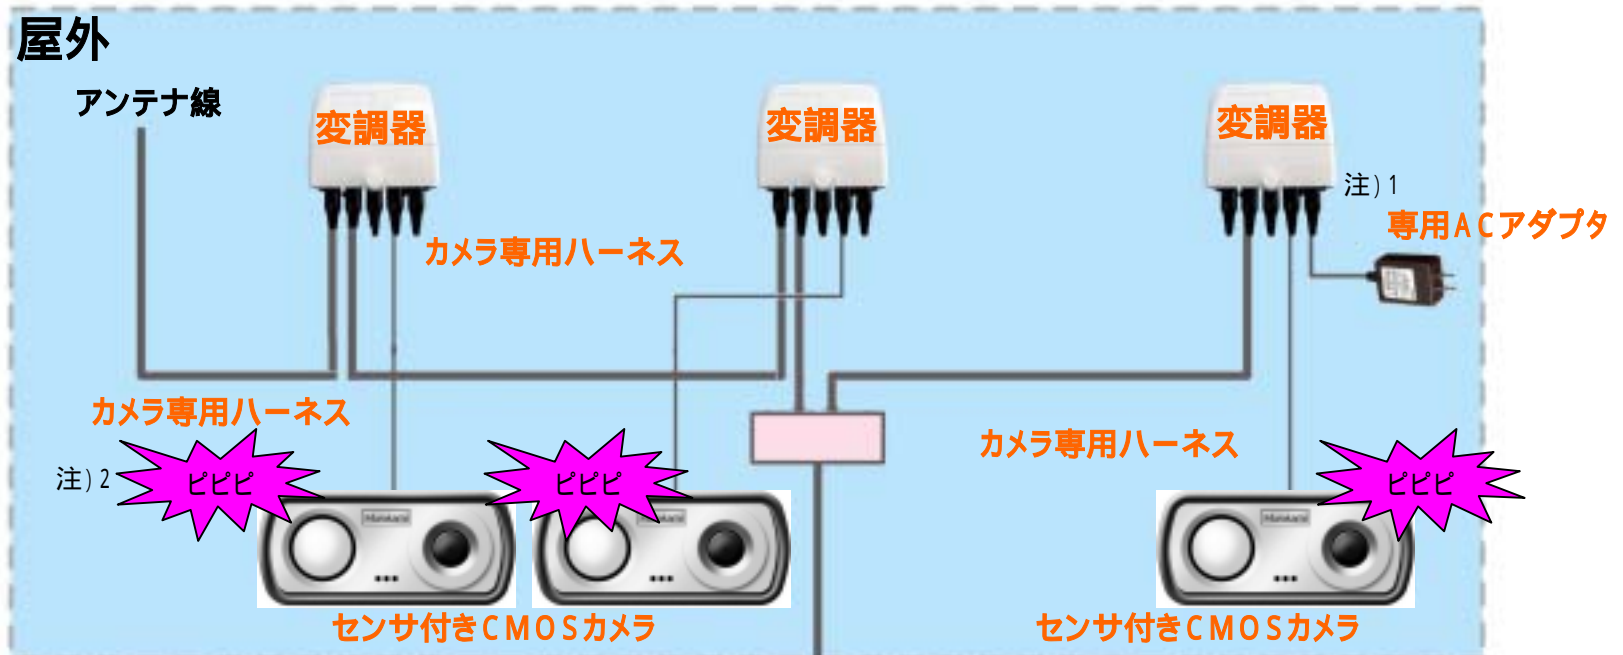

カメラが作動したことを茶の間にいる在宅者に伝える受信機(オプション)や、携帯電話への画像転送も可能です(開発中)。

2. モニタリングシステムの特長(施工業者様の立場からの嬉しさ)

システムへの電源はアンテナ線に流れる電源を使用しますので、新たに電源を増設する必要がありません(設置台数や、カメラ仕様によっては別途電源必要)。

既存アンテナ配線を利用するので、**新たな配線が不要です**(カメラ配線は必要)。

後付けも可能です(既存住宅への展開可能)。

一般家電の成長(IT化)に左右されません

地上波デジタル対応テレビ(アナログ受信),CATV受信システムでも問題なし。

3. 使用想定シーン別 システム構成例

カメラ1台を設置し、常時モニタリングしたい場合

注1) 専用電源1台で、親水膜・ヒータ付きCCDカメラ1台を作動可能です。

注2) カメラ画像の切替はTVリモコンを使って、ユーザー様ご自身で切り替えて頂きます。

注3) マルチ画面对応TVであれば、設置したカメラの画像を常にモニタリングすることが可能です。

注4) カメラ専用ハーネスは10, 20mの長さを品揃えしております。

複数台のセンサ付きCMOSカメラを設置し、監視・威嚇をしたい場合

注1) 専用電源1台で、センサ付きCMOSカメラ2台まで動作可能です。3台目以上は専用ACアダプタが必ず必要です。

注2) センサが物体を検知するたびに、内蔵ブザーから威嚇音を発します。

注3) オプションで受信機を選択して頂くと、どのセンサー(カメラ)が検知(作動)をしたのか簡単に判別できます。録画機への自動録画も可能です。

4. システム構成主要部品 ラインアップ

親水膜ヒータ付きCCDカメラ

(防水・高感度CCD・マイク付き・
水平画角126°)

赤外線センサー

(防滴仕様・ブザー付き)

センサー付きCMOSカメラ

(防滴仕様・マイク付き
・水平画角106°)